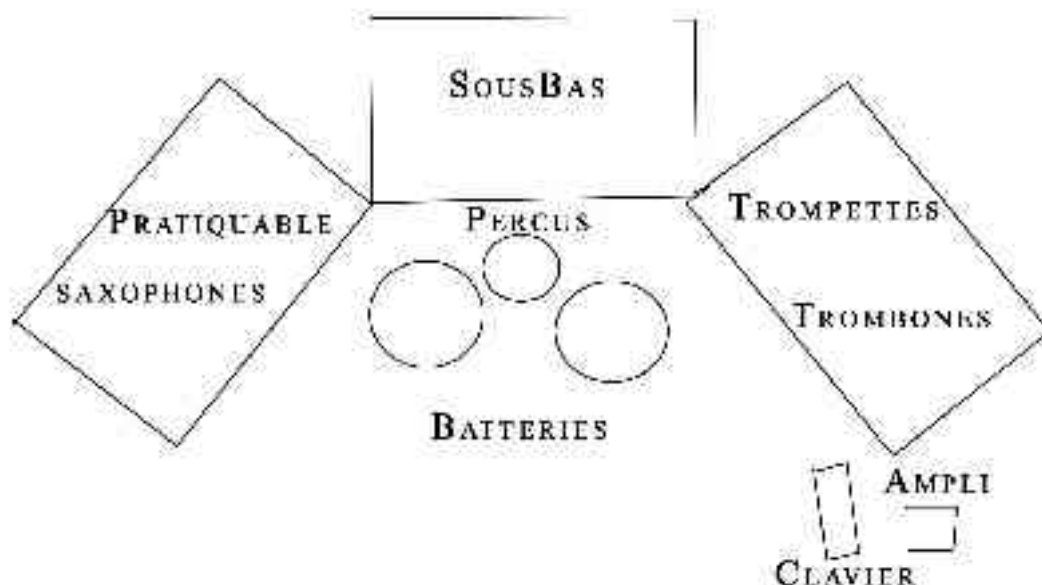

FICHE TECHNIQUE SURNATURAL ORCHESTRA

Le groupe est composé de :

- 12 cuivres
- 2 soubassophones
- 3 percussions dont 2 batteries
- 1 clavier

Materiel à fournir :

- 4 praticables de 2m sur 3m, hauteur réglable
- 2 couples de micros statiques (disposés en ambiance d'un coté et de l'autre)
- 1 micro soliste (type SM58)
- 2 micros dynamiques pour les soubassophones
- 1 ligne pour le clavier (DI)
- 1 ampli (clavier)
- 1 batterie complète type Yamaha :
 - 1 grosse caisse de 18 avec pied
 - 1 tom basse de 14
 - 1 tom médium de 12
 - 1 caisse claire avec pied
 - 3 pieds de cymbales